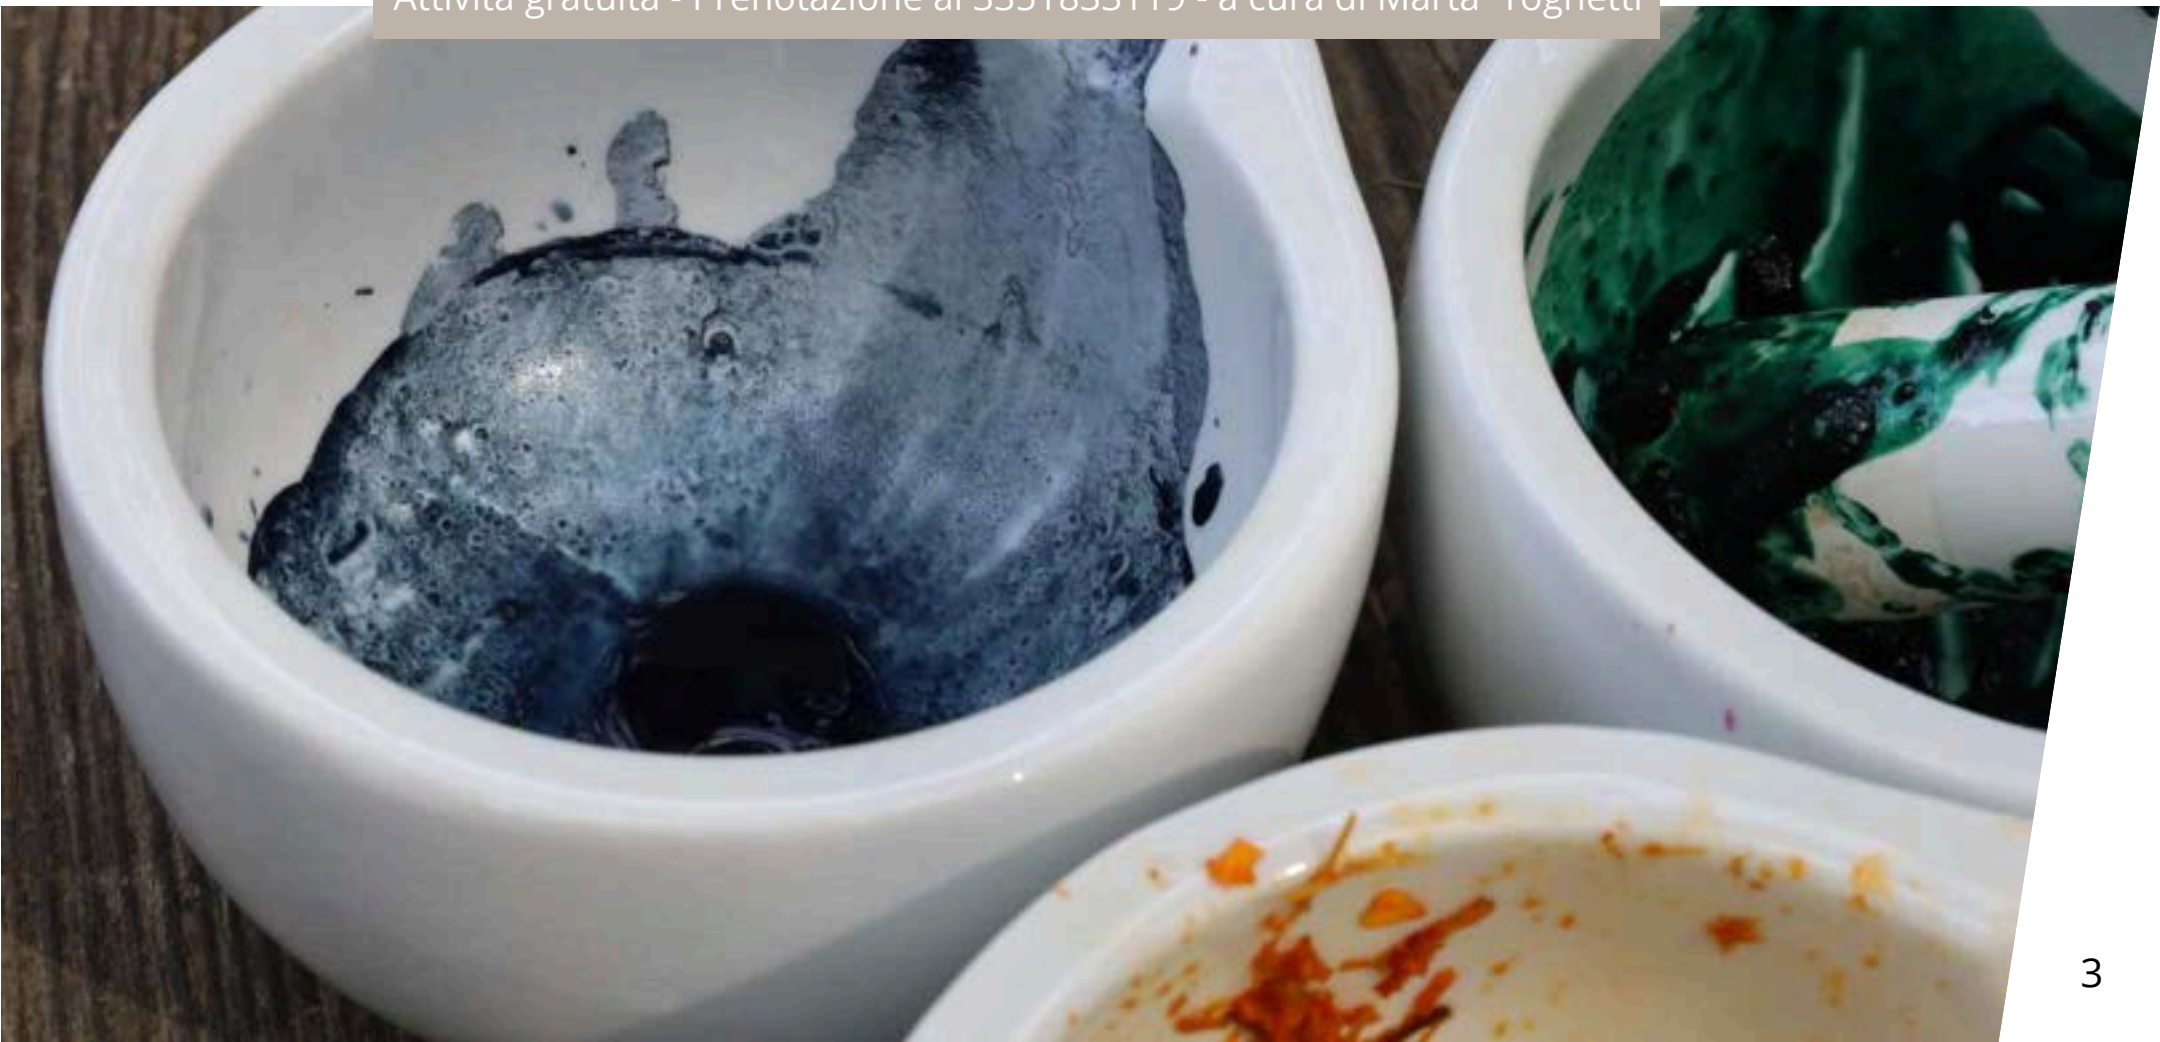

LABORATORIO PER I PIÙ PICCOLI

ARTE IN ORTO

PER BAMBINI DELL'ASILO

Lunedì 2 settembre ore 10:00

Esperimenti di piante e di arte per i bambini più piccoli
- dai 3 ai 6 anni -

Attività gratuita - Prenotazione al 3351833119 - a cura di Marta Tognetti